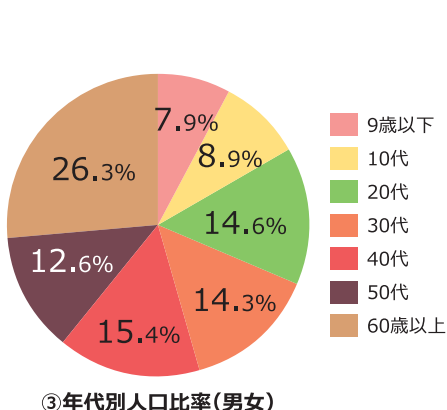

駅CHiKA^近 ポストティング

アパート・マンションには 「駅CHiKAポストティング」

「駅CHiKAポストティング」を活用する事により若年層や新聞無購読世帯への情報到達率が向上します。

- 【配布期間】 毎週日曜日～水曜日の計4日間
- 【配布エリア】 地下鉄南北線・東西線、JR仙石線・東北本線・仙山線沿線の
アパート・マンション世帯に配布
- 【配布枚数】 **75,800**枚
- 【配布開始日】 平成30年4月1日より

配布エリア の特徴

《2015年国勢調査集計》

駅CHiKAポスティング配布エリア

2018年4月1日現在

駅CHiKAポスティング配布枚数 総合計: 75,800枚

2018年4月1日現在

配布可能数	青葉区		宮城野区		若林区		太白区		泉区	
	販売店	枚数	販売店	枚数	販売店	枚数	販売店	枚数	販売店	枚数
	旭ヶ丘	4,500	燕沢	1,700	南小泉	5,500	長町	3,500	八乙女	2,000
	台原	3,200	東仙台	5,000	荒井	2,000	長町南	3,500	黒松	2,500
	国見	1,600	宮城野	5,000	若林	6,000	郡山	3,500		
	北山	5,000	榴岡	5,000			富沢	2,500		
	八幡	5,000								
	上杉	4,000								
	中央	800								
	五橋	4,000								
	合計	28,100		16,700		13,500		13,000		4,500