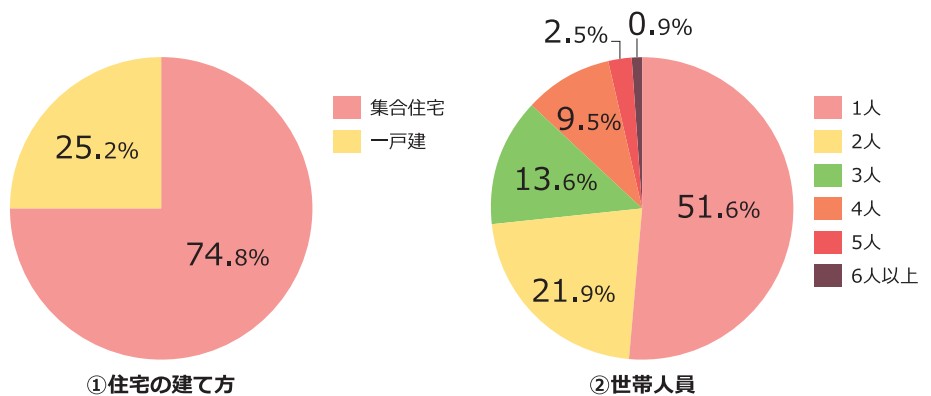

駅CHiKA^近 ポストティング

アパート・マンションには 「駅CHiKAポストティング」

「駅CHiKAポストティング」を活用する事により若年層や新聞無購読世帯への情報到達率が向上します。

- 【配布期間】 毎週日曜日～水曜日の計4日間
- 【配布エリア】 地下鉄南北線・東西線、JR仙石線・東北本線・仙山線沿線の
アパート・マンション世帯に配布
- 【配布枚数】 **75,800**枚
- 【配布開始日】 平成30年4月1日より

Point

JRや地下鉄の駅周辺にある アパート・マンションに配布!

- 経験豊富な新聞販売店のスタッフが、高い精度で配るので、安心して確実なデリバリーを提供します。
- 配布拒否物件の把握や、配布時のマナーもマニュアルで周知徹底しています。
- 折込チラシと同じスケジュールでのご発注が可能です!
- マンション住まいのファミリー層や、アパート住まいの単身世帯にもリーチできます!
- 日曜日～水曜日の短期間で確実に配布します!
- B4以下のチラシなら折らずに納品していただけます!

配布エリア の特徴

《2015年国勢調査集計》

駅CHiKAポスティング配布エリア

2018年4月1日現在

駅CHiKAポスティング配布枚数 総合計: 75,800枚

2018年4月1日現在

配布可能数	青葉区		宮城野区		若林区		太白区		泉区	
	販売店	枚数	販売店	枚数	販売店	枚数	販売店	枚数	販売店	枚数
	旭ヶ丘	4,500	燕沢	1,700	南小泉	5,500	長町	3,500	八乙女	2,000
	台原	3,200	東仙台	5,000	荒井	2,000	長町南	3,500	黒松	2,500
	国見	1,600	宮城野	5,000	若林	6,000	郡山	3,500		
	北山	5,000	榴岡	5,000			富沢	2,500		
	八幡	5,000								
	上杉	4,000								
	中央	800								
	五橋	4,000								
	合計	28,100		16,700		13,500		13,000		4,500