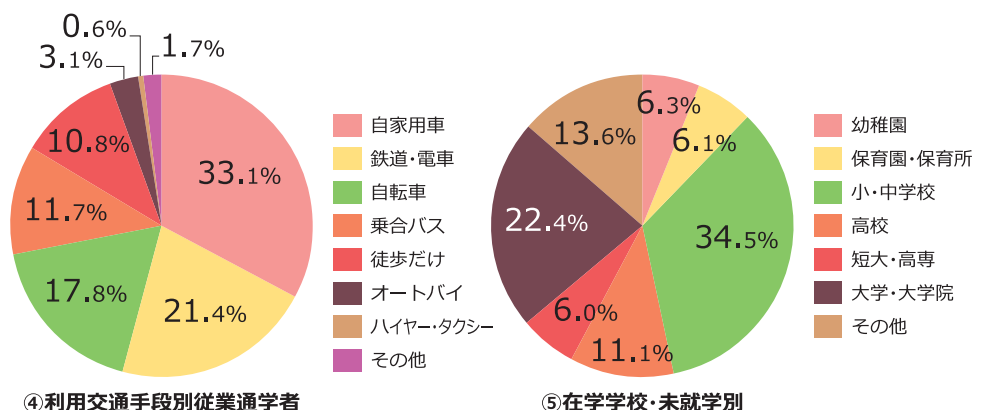

駅CHiKA^近 ポストティング

アパート・マンションには 「駅CHiKAポストティング」

「駅CHiKAポストティング」を活用する事により若年層や新聞無購読世帯への情報到達率が向上します。

- 【配布期間】 毎週日曜日～水曜日の計4日間
- 【配布エリア】 地下鉄南北線・東西線、JR仙石線・東北本線・仙山線沿線の
アパート・マンション世帯に配布
- 【配布枚数】 **75,800**枚
- 【配布開始日】 平成30年4月1日より

Point

JRや地下鉄の駅周辺にある アパート・マンションに配布!

- 経験豊富な新聞販売店のスタッフが、高い精度で配るので、安心して確実なデリバリーを提供します。
- 配布拒否物件の把握や、配布時のマナーもマニュアルで周知徹底しています。
- 折込チラシと同じスケジュールでのご発注が可能です!
- マンション住まいのファミリー層や、アパート住まいの単身世帯にもリーチできます!
- 日曜日～水曜日の短期間で確実に配布します!
- B4以下のチラシなら折らずに納品していただけます!

配布エリア の特徴

《2015年国勢調査集計》

駅CHiKAポスティング配布エリア

2018年4月1日現在

駅CHiKAポスティング配布枚数 総合計: 75,800枚

2018年4月1日現在

配布可能数	青葉区		宮城野区		若林区		太白区		泉区	
	販売店	枚数	販売店	枚数	販売店	枚数	販売店	枚数	販売店	枚数
	旭ヶ丘	4,500	燕沢	1,700	南小泉	5,500	長町	3,500	八乙女	2,000
	台原	3,200	東仙台	5,000	荒井	2,000	長町南	3,500	黒松	2,500
	国見	1,600	宮城野	5,000	若林	6,000	郡山	3,500		
	北山	5,000	榴岡	5,000			富沢	2,500		
	八幡	5,000								
	上杉	4,000								
	中央	800								
	五橋	4,000								
	合計	28,100		16,700		13,500		13,000		4,500